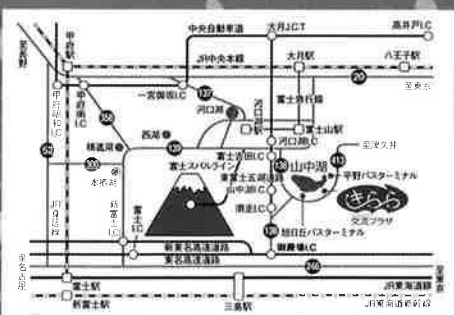

AccessMap

電車	1時間30分/1時間	40分	50分	交流プラザ
新宿	1時間30分/1時間	大月	富士急行線	富士急線/バス
名古屋	1時間21分/1時間45分	三島	1時間10分	富士急行線/バス
バス・お車で	2時間14分	河口湖IC	7分/10分	山中湖C
新宿	1時間20分/100km	中央自動車道	10分/8km	1138-4413
東京	1時間30分/83km	東名高速道路	35分/23km	R138
大阪	2時間15分/190km	名神高速道路	2時間30分/250km	御殿場IC
長野	1時間10分/82km	長野自動車道	1時間/86km	宮田IC
				R137

山中湖交流プラザきらら

〒401-0502 山梨県南都留郡山中湖村平野479-2

TEL 0555-20-3111

FAX 0555-20-3112

<http://www.kirarayamanakako.jp>

kirara@car.ocn.ne.jp