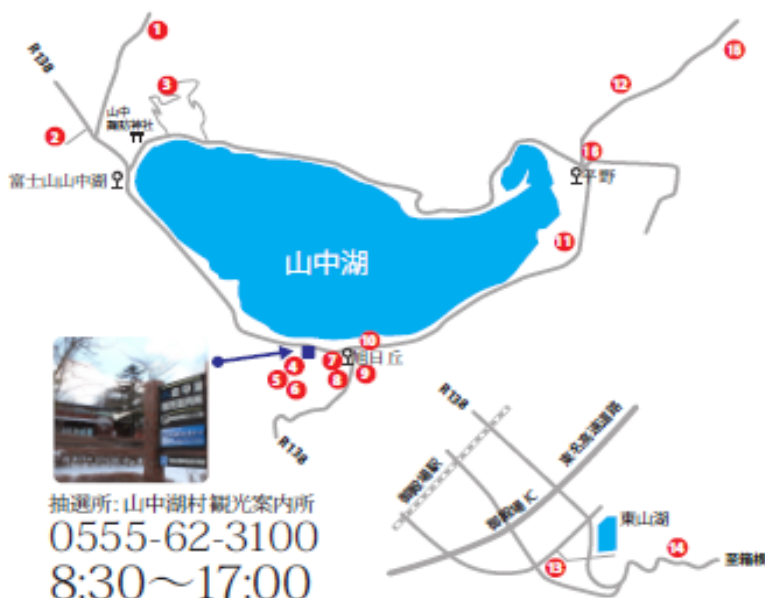

PICA山中湖 ヴィレッジ

KABA BUS (森の駅)

富士急リゾートアメニティ

遊覧船 白鳥の湖

山中湖交流プラザきらら

山中湖平野温泉 石割の湯

秩父宮記念公園(御殿場)

ごてんば市温泉会館

限定スイーツ販売中

ホテルマウント富士
PICA 山中湖ヴィレッジ

富士マウントホテル山中湖

こいの広場 ひらり

スタンプ3つでプレゼント!!

行った順番に押してね!

1 2 3

参加施設名

1	山中湖 花の都公園	0555-62-5587
2	山中湖温泉 紅富士の湯	0555-20-2700
3	ホテルマウント富士	0555-62-2111
4	山中湖情報創造館	0555-20-2727
5	徳富蘇峰館	0555-20-2633
6	三島由紀夫文学館	0555-20-2655
7	PICA 山中湖ヴィレッジ	0555-62-4155
8	KABA BUS (森の駅)	0555-62-4177
9	富士急リゾートアメニティ	0555-62-0043
10	遊覧船 白鳥の湖	0555-62-0130
11	山中湖交流プラザきらら	0555-20-3111
12	山中湖平野温泉 石割の湯	0555-20-3355
13	秩父宮記念公園(御殿場)	0550-82-5110
14	ごてんば市温泉会館	0550-83-3303
15	富士マリオットホテル山中湖	0555-65-6400
16	ゆいの広場 ひらり	0555-28-7577